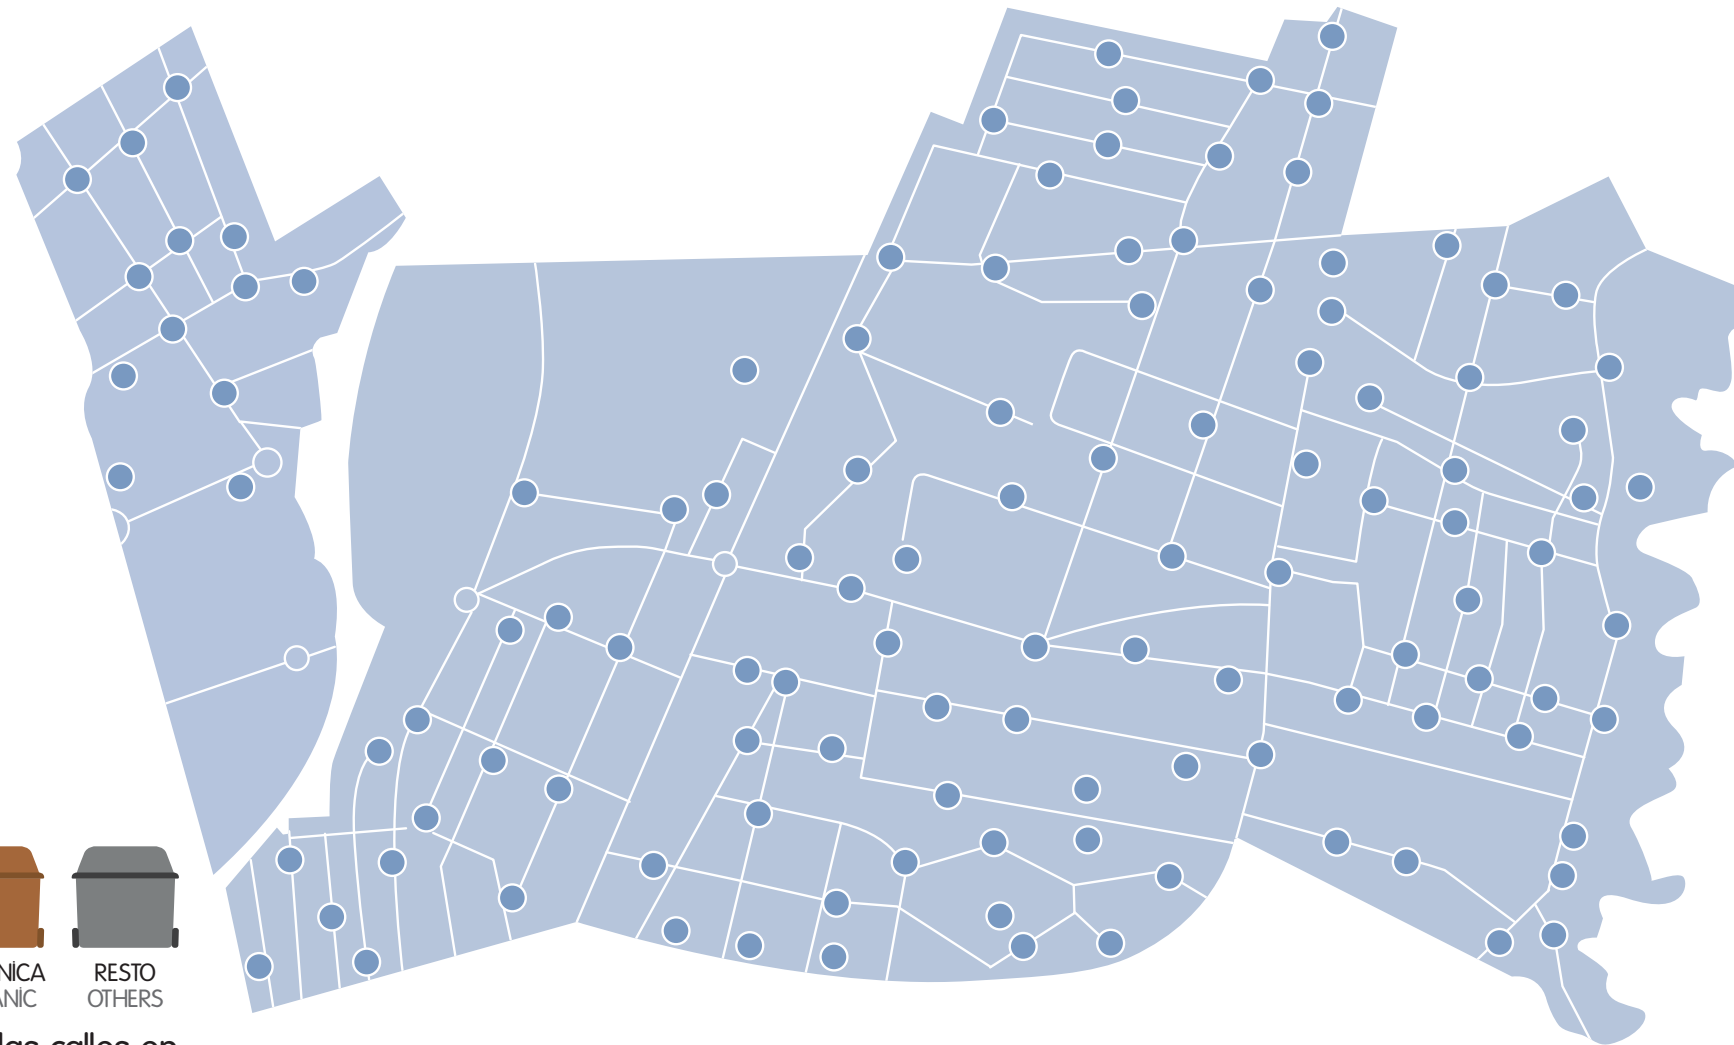

NUEVA TORREVIEJA Y CALAS BLANCAS:
scheduled pick-up on Wednesday mornings.

LOS ÁNGELES: scheduled pick-up on Wednesday mornings.

AGUAS NUEVAS: scheduled pick-up on Friday afternoons.

PINOCHO / FRUTALES / VILLA SOL: scheduled pick-up on Monday mornings.

NUEVOS CONTENEDORES EN TU ZONA NEW CONTAINERS IN YOUR AREA

NUEVAS UBICACIONES DE CONTENEDORES EN URBANIZACIÓN ÁREA NORTE

NEW CONTAINER LOCATIONS IN THE AREA NORTE

PLÁSTICOS
PLASTIC

CARTÓN
CARDBOARD

ORGÁNICA
ORGANIC

RESTO
OTHERS

Consulta el listado de las calles en las siguientes páginas
incidencias: **966 702 390**

Consult the list of streets on the following pages
incidences: **966 702 390**

Listado de direcciones / Address list

Antonio Ruiz Covas 20P
Av. Alfredo Nobel 103
Av. Alfredo Nobel 11
Av. Alfredo Nobel 139
Av. Alfredo Nobel 163
Av. Alfredo Nobel 2
Av. Alfredo Nobel 32
Av. Alfredo Nobel 6
Av. de Corcega 1
Av. de la Mancha 79
Av. de las Gaviotas 20
Av. de las Gaviotas 54
Av. del Horizonte 21
Av. del Sur 31
Av. Delfina Viudes 14
Av. Delfina Viudes 48
Av. Dr. Ángel García Rogel 11
Av. Dr. Mariano Ruiz Cánovas 372
Av. las Alondras 111
Av. las Alondras 41
Av. Paris 144
Av. Paris 72
Av. Paris 99
Av. Roentgen 11
Av. Roentgen 5
Av. Sol Naciente 17
Av. Tenerife 20
Bautista Bertomeu Sober 76