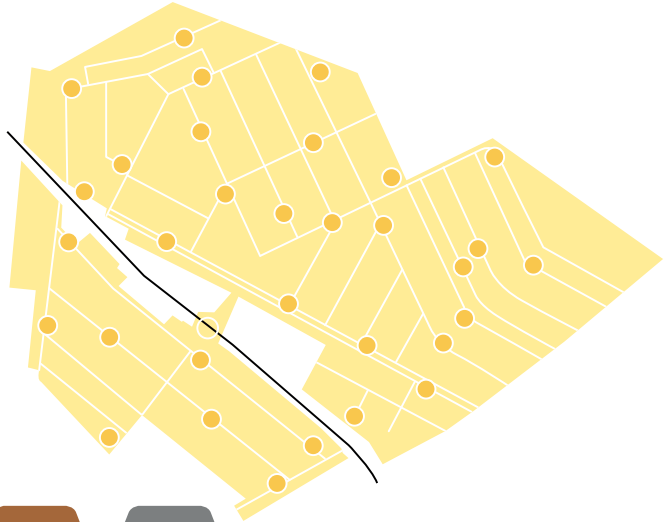

SAN
LUÍS

NUEVOS CONTENEDORES EN TU ZONA

NEW CONTAINERS IN YOUR AREA

Parte de ti

NUEVAS UBICACIONES DE CONTENEDORES EN SAN LUÍS

NEW CONTAINER LOCATIONS IN THE SAN LUÍS

PLÁSTICOS
PLASTIC

CARTÓN
CARDBOARD

ORGÁNICA
ORGANIC

RESTO
OTHERS

Incidencias: **966 702 390** / Incidences: **966 702 390**

Av. Abanto 16A	Av. Lerma 5	C. Caravaca 21	C. Múnera 2
Av. Abanto 26B	Av. Robleda 117	C. Carreño 4	C. Muro 1
Av. Abanto 5	Av. Yeste 44	C. Carreño 48	C. Zarauz 143
Av. Adradas 226	C. Arbizu 4B	C. Chiva 1A	Ctra. Crevillente 1
Av. Almazán 22A	C. Avilés 27	C. Híjar 2	Pl. Durango 116
Av. Brozas 3	C. Azpeitia 6a	C. Híjar 57	Pl. Durango 92
Av. Castuera 50	C. Cala 18	C. Lejona 203	
Av. Jaca 11	C. Calaceite 27	C. Lena 3215	
Av. Landete 35	C. Camas 181	C. Monóvar 22	

NUEVO SERVICIO DE PODA PUERTA A PUERTA

La poda debe ir atada y el césped se tiene que depositar en bolsas.

SAN LUÍS DE ARRIBA: recogida programada los martes por la tarde.

SAN LUÍS DE ABAJO: recogida programada los viernes por la mañana.

SAN LUÍS DE ABAJO: scheduled pick-up on Friday morning

Customer service: **966 702 390**