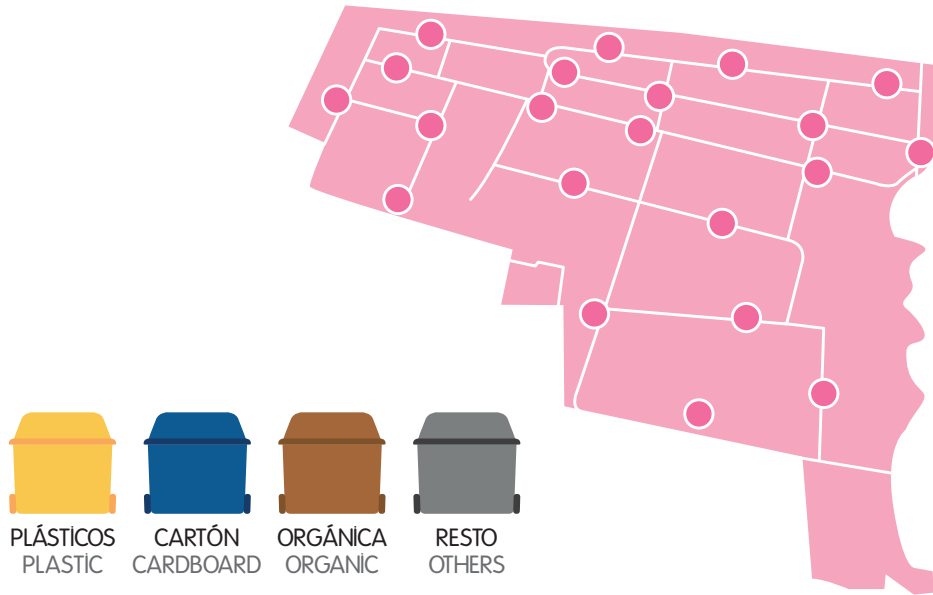

ROCÍO
DEL
MAR

NUEVOS CONTENEDORES EN TU ZONA

NEW CONTAINERS IN YOUR AREA

Parte de ti

NUEVAS UBICACIONES DE CONTENEDORES EN ROCÍO DEL MAR

NEW CONTAINER LOCATIONS IN THE ROCÍO DEL MAR

Incidencias: **966 702 390** / Incidences: **966 702 390**

Av. de las Olas 25
Av. de las Olas 8
Av. de las Olas 9
Av. De las Olas 1
C. Acantilado 2
C. Arrecife 2
C. Bajamar 2

C. Caballito de Mar 31
C. Cala Dorada 1
C. la Balsa 30
C. Mar de Fondo 14
C. Mar Gruesa P3
C. Mar Gruesa s/n
C. Mareas 2

C. Marejada 25
C. Pleamar 28
C. Pleamar 11
C. Pleamar 43
Urb. Punta Prima 1A
Urb. Punta Prima 2A
Urb. Punta Prima 2C

NUEVO SERVICIO DE PODA PUERTA A PUERTA

La poda debe ir atada y el césped se tiene que depositar en bolsas.
ROCÍO DEL MAR / LOS ALTOS / MAR AZUL: recogida programada los lunes por la mañana. Atención al ciudadano **966 702 390**

NEW DOOR-TO-DOOR PRUNING WASTE COLLECTION SERVICE

The pruning waste must be tied up and grass must be placed in bags.
ROCÍO DEL MAR / LOS ALTOS / MAR AZUL: scheduled pick-up on Monday mornings. Customer service: **966 702 390**