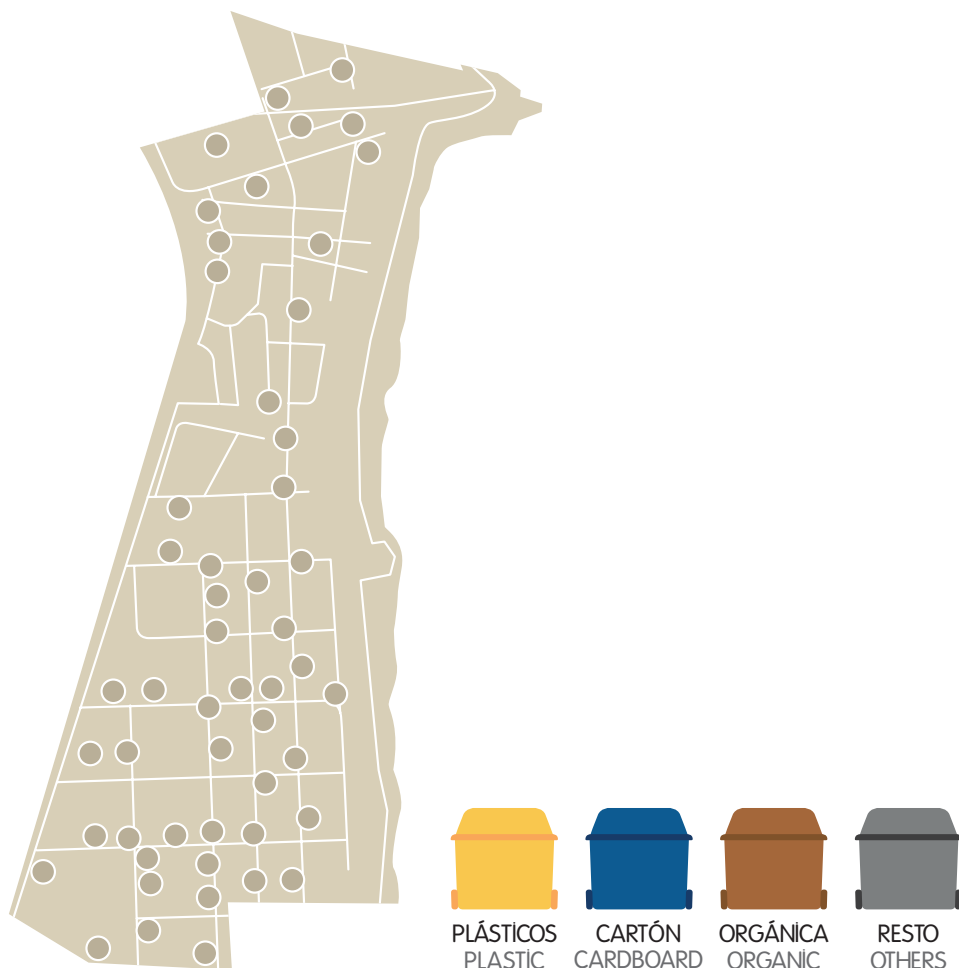

### NEW DOOR-TO-DOOR PRUNING WASTE COLLECTION SERVICE

The pruning waste must be tied up and grass must be placed in bags.

**LA MATA:** scheduled pick-up on Thursday mornings.

**LAS MARAVILLAS:** scheduled pick-up on Thursday mornings.

## NUEVAS UBICACIONES DE CONTENEDORES EN LA MATA

### NEW CONTAINER LOCATIONS IN LA MATA

Consulta el listado de las calles en  
la siguiente página  
Incidencias: **966 702 390**

Consult the list of streets on the following page  
Incidents: **966 702 390**

### Listado de direcciones / Address list

Av. Bélgica 1 CC. Parquemar	Av. de los Europeos 61
Av. Bélgica 5	Av. de los Europeos 65
Av. Bélgica 6	Av. de los Holandeses 13
Av. de Alemania 1	Av. de Soria 32
Av. de Alemania 42	Av. Suecos 12
Av. de Alemania 74h	Av. Suiza 24
Av. de Alemania 87	Av. Suiza 66
Av. de Alemania 94	Av. Suiza 7
Av. de Francia 1	C. Álamo
Av. de Francia 5	C. Antonio Gil 1A
Av. de Francia 53	C. de la Purificación 33
Av. de Francia 69	C. del Horno 4
Av. de Francia 7	C. del Puerto Romano 11
Av. de Francia 72	C. la Lecha 12
Av. de Holanda 12	C. la Lecha 4A
Av. de Holanda 28	C. Mayor 31
Av. de Holanda 47 (2 puntos)	C. Mayor 48
Av. de Inglaterra 28	C. Mayor 54
Av. de Inglaterra 31	C. Morera 19
Av. de Inglaterra 36	C. Ntra. Sra. del Rosario 8
Av. de Inglaterra 56F	C. San Antonio 22
Av. de los Daneses 15	C. San Antonio 46
Av. de los Europeos 1	C. San Isidro Labrador 11
Av. de los Europeos 12	C. Sauce 114
Av. de los Europeos 13	Cementerio municipal
Av. de los Europeos 27	